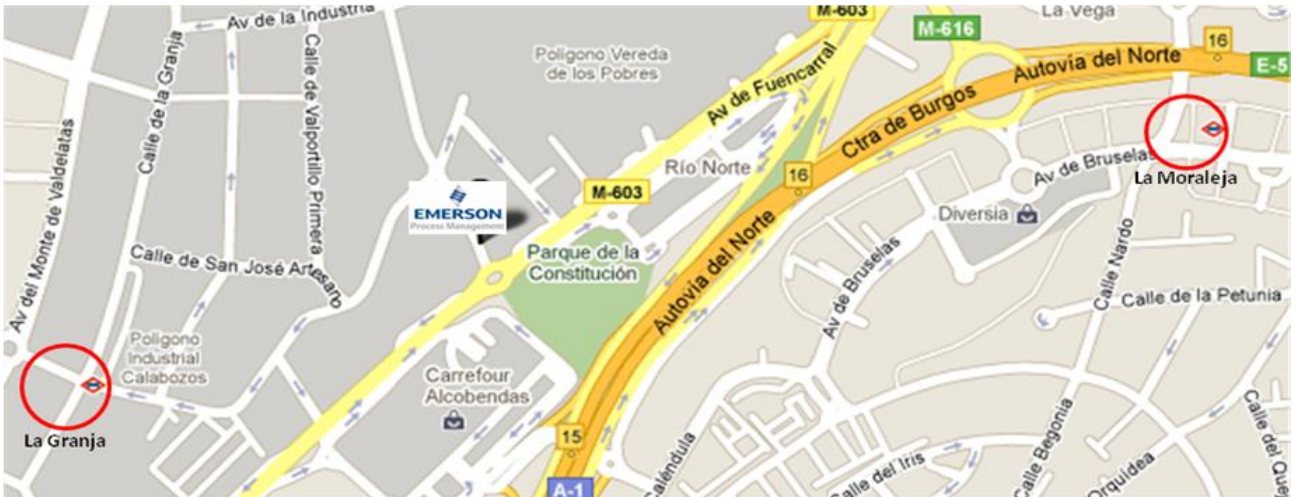

### Acceso en Coche

Desde la A-1, se puede tomar la salida 12

O la salida 16

El edificio posee un parking público de pago.

## Acceso en Transporte Público

Cerca de las oficinas se encuentran las paradas de metro de:

- Metro La Granja a 800 metros.
- Metro La Moraleja a 1200 metros.

Y las paradas de autobús:

- Autobús 157C, Madrid (Plaza Castilla) – Alcobendas a 150 metros.
- Autobús 6, metro La Granja-Valdelasfuentes a 350 metros.