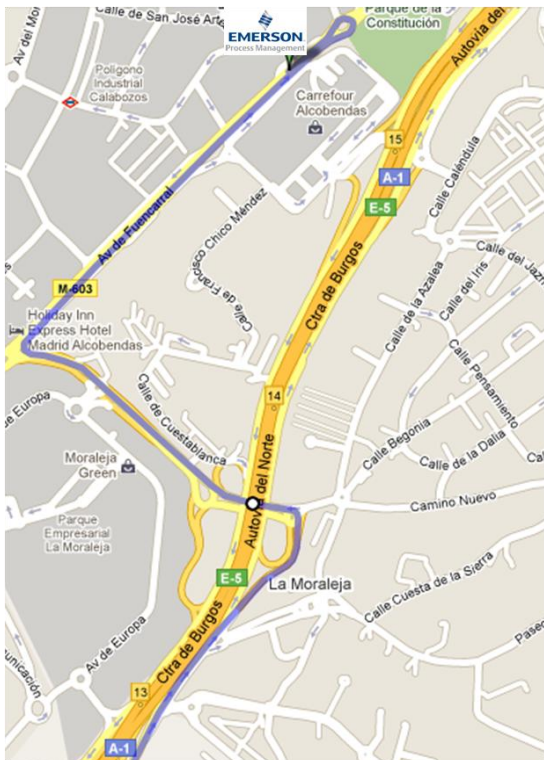

## Acceso a las oficinas de Madrid

### Acceso en Coche

Desde la A-1, se puede tomar la salida 12

O la salida 16

El edificio posee un parking público de pago.

## Acceso en Transporte Público

Cerca de las oficinas se encuentran las paradas de metro de:

- Metro La Granja a 800 metros.
- Metro La Moraleja a 1200 metros.

Y las paradas de autobús:

- Autobús 157C, Madrid (Plaza Castilla) – Alcobendas a 150 metros.
- Autobús 6, metro La Granja-Valdelasfuentes a 350 metros.