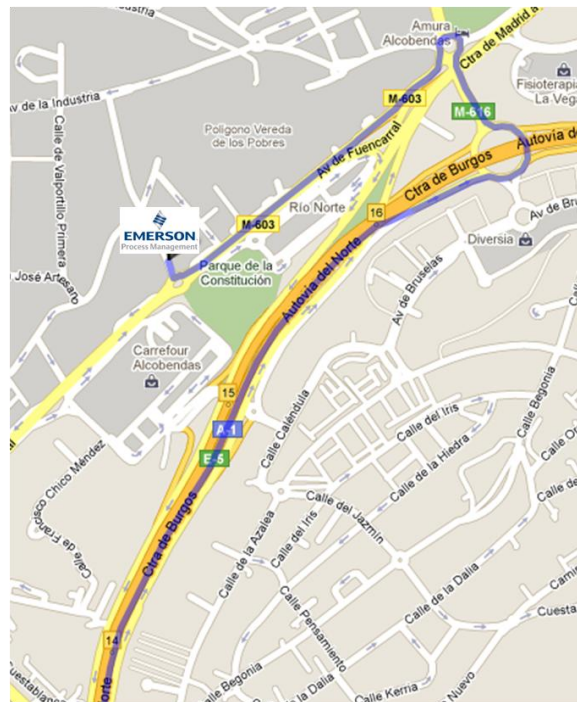

## Acceso a las oficinas de Madrid

### Acceso en Coche

Desde la A-1, se puede tomar la salida 12

O la salida 16

El edificio posee un parking público de pago.

## Acceso en Transporte Público

Cerca de las oficinas se encuentran las paradas de metro de:

- Metro La Granja a 800 metros.
- Metro La Moraleja a 1200 metros.

Y las paradas de autobús:

- Autobús 157C, Madrid (Plaza Castilla) – Alcobendas a 150 metros.
- Autobús 6, metro La Granja-Valdelasfuentes a 350 metros.