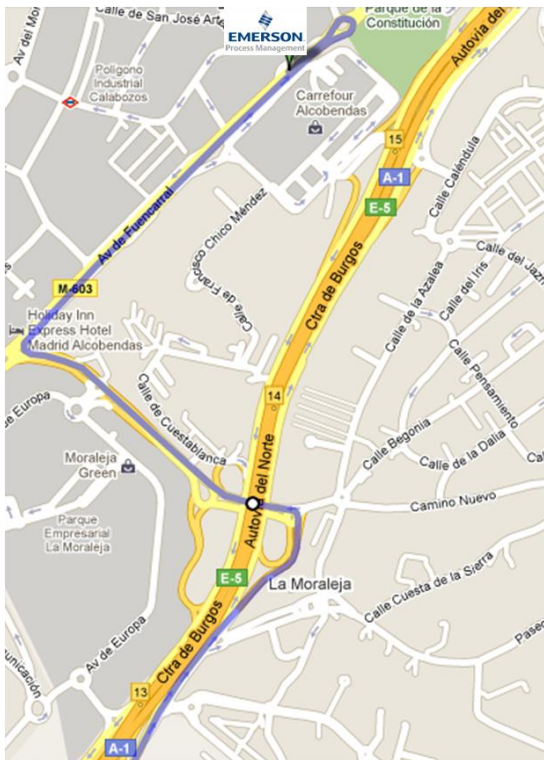

Acceso a las oficinas de Madrid

Acceso en Coche

Desde la A-1, se puede tomar la salida 12

O la salida 16

El edificio posee un parking público de pago.

Acceso en Transporte Público

Cerca de las oficinas se encuentran las paradas de metro de:

- Metro La Granja a 800 metros.
- Metro La Moraleja a 1200 metros.

Y las paradas de autobús:

- Autobús 157C, Madrid (Plaza Castilla) – Alcobendas a 150 metros.
- Autobús 6, metro La Granja-Valdelasfuentes a 350 metros.