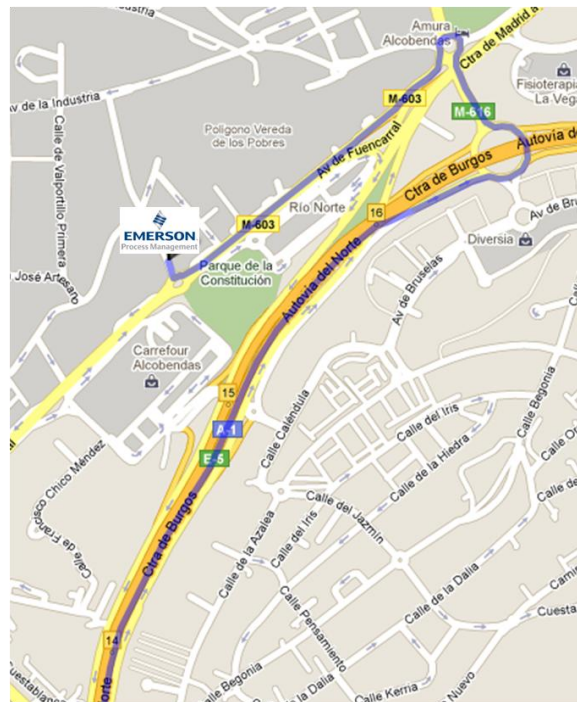

Acceso a las oficinas de Madrid

Acceso en Coche

Desde la A-1, se puede tomar la salida 12

O la salida 16

El edificio posee un parking público de pago.

Acceso en Transporte Público

Cerca de las oficinas se encuentran las paradas de metro de:

- Metro La Granja a 800 metros.
- Metro La Moraleja a 1200 metros.

Y las paradas de autobús:

- Autobús 157C, Madrid (Plaza Castilla) – Alcobendas a 150 metros.
- Autobús 6, metro La Granja-Valdelasfuentes a 350 metros.